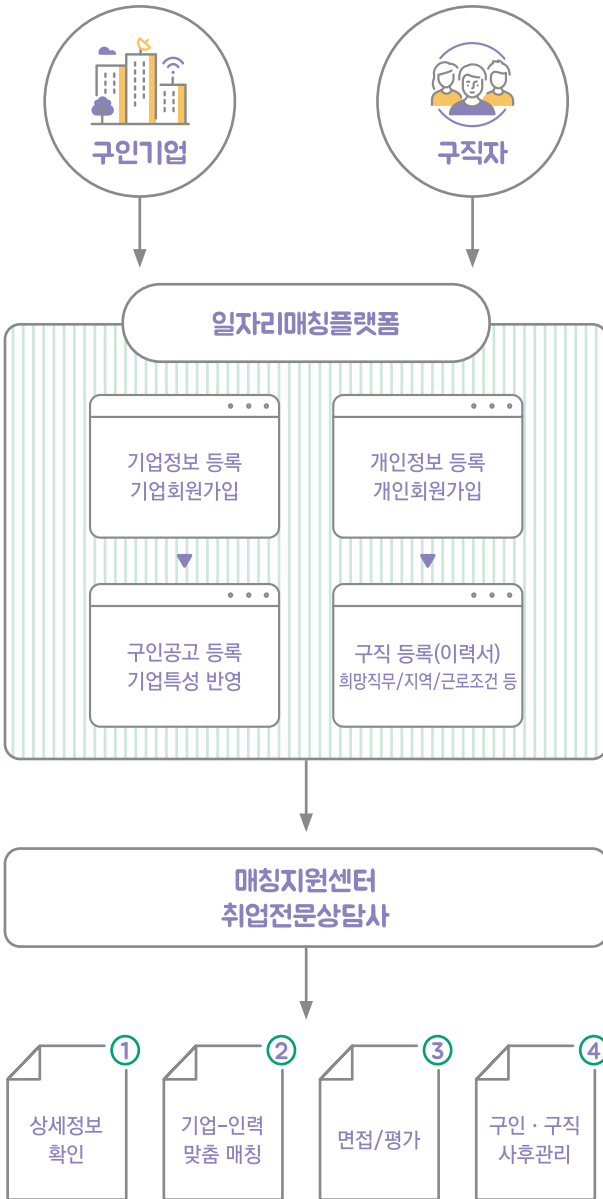

### 주요 서비스(중소기업)

구인상담                      채용조건, 구인공고 작성 상담

구인공고 게시                중소기업 전용 취업지원 플랫폼에 게시,  
우수기업 직무별 전용 채용관 등 운영

인재추천 및 매칭            기업별 맞춤형인재 검색 및 추천,  
서류 및 면접 매칭 지원

정책 연계                    취업연계, 정책자금, 연수 등  
중소기업 지원정책 연계

### 주요 서비스(구직자)

구직상담                    취업전문상담사 일대일 진로직업 상담

취업컨설팅                  입사지원서류 및 면접 코칭,  
NCS/인·적성/AI역량평가 검사 무료 지원

기업추천 및 매칭            개인별 맞춤형기업 검색 및 추천,  
서류 및 면접 매칭 지원

사후 지원                    고용유지 조사, 필요 시 재취업 지원

## 기업인력애로센터 구인-구직 매칭 프로세스

## 일자리매칭플랫폼

중소기업에 특화된 취업매칭 플랫폼으로,  
우수중소기업 구인공고, 맞춤형 인재 검색기능 등을  
제공합니다.